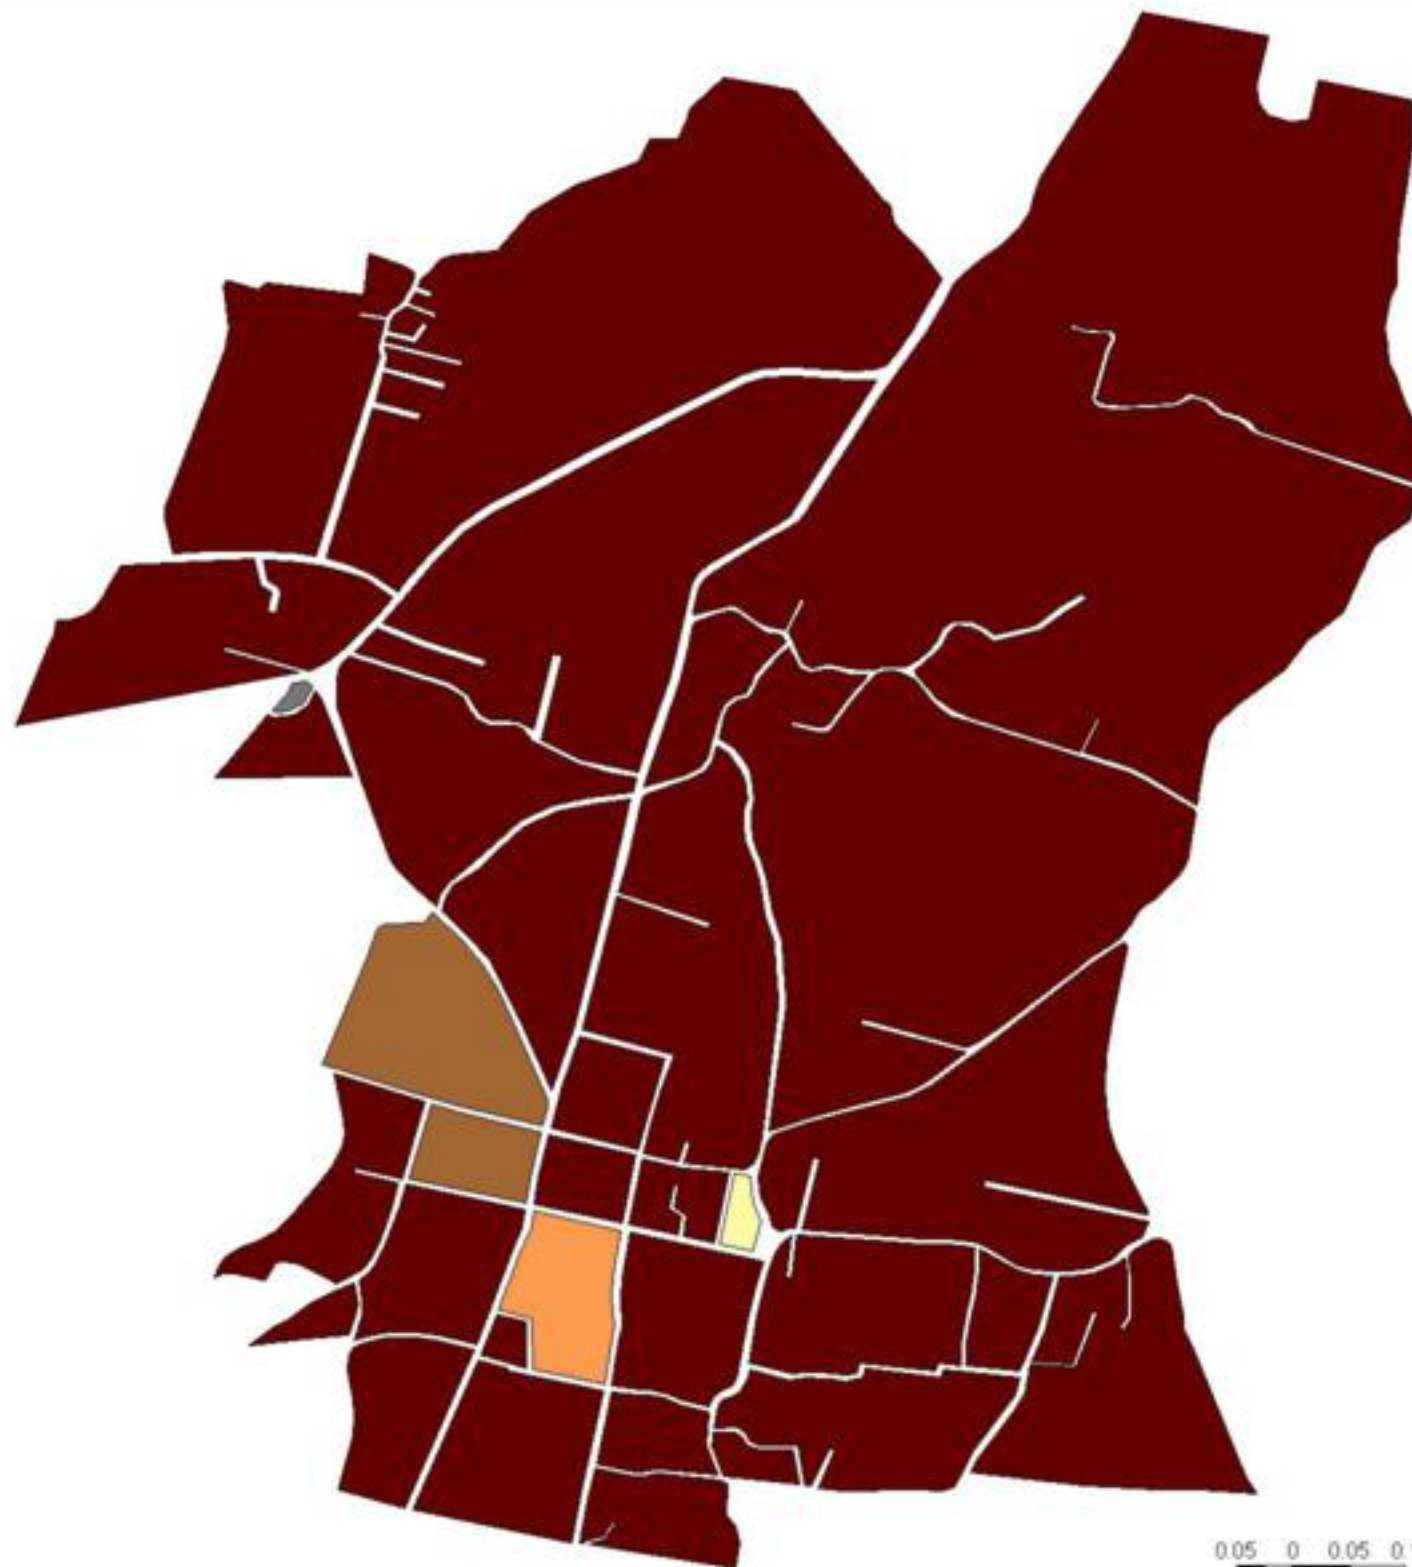

**EVALUA DF**

Consejo de Evaluación del  
Desarrollo Social del  
Distrito Federal

### ÍNDICE DE DESARROLLO SOCIAL

Delegación: Milpa Alta  
Colonia: Pueblo San Francisco  
Tecoxpa  
Grado de desarrollo: Muy Bajo

#### Grado de desarrollo social

0.05 0 0.05 0.1 Kilómetros

Fuente: Elaboración propia con datos de Seduvi e INEGI